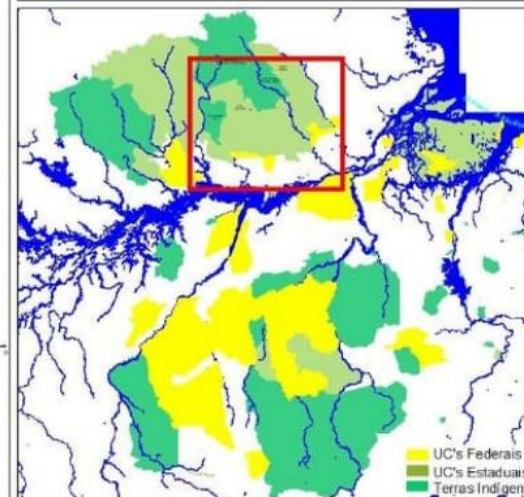

ÁREA DE CONCENTRAÇÃO DOS ANGELINS VERMELHOS GIGANTES

Legenda:

-  Angelins Vermelhos Gigantes
-  Área de concentração - Angelins Gigantes 562.348,00 ha
-  Floresta Estadual do Paru
-  Floresta Estadual do Trombetas
-  Estação Ecológica Grão Pará
-  Reserva Biológica Maicuru
-  Estação Ecológica do Jari
-  Terras Indígenas

Convenções:

-  Sede municipal
-  Localidade
-  Limite municipal
-  Hidrografia

Nota:
 Mapa elaborado no Núcleo de Geotecnologias do IDEFLOR-Bio a partir dos bancos de dados:
 Unidades de Conservação Federais - ICMBio
 Unidades de Conservação Estaduais - IDEFLOR-Bio
 Terras Indígenas - FUNAI
 Limite municipal, hidrografia, localidade - IBGE