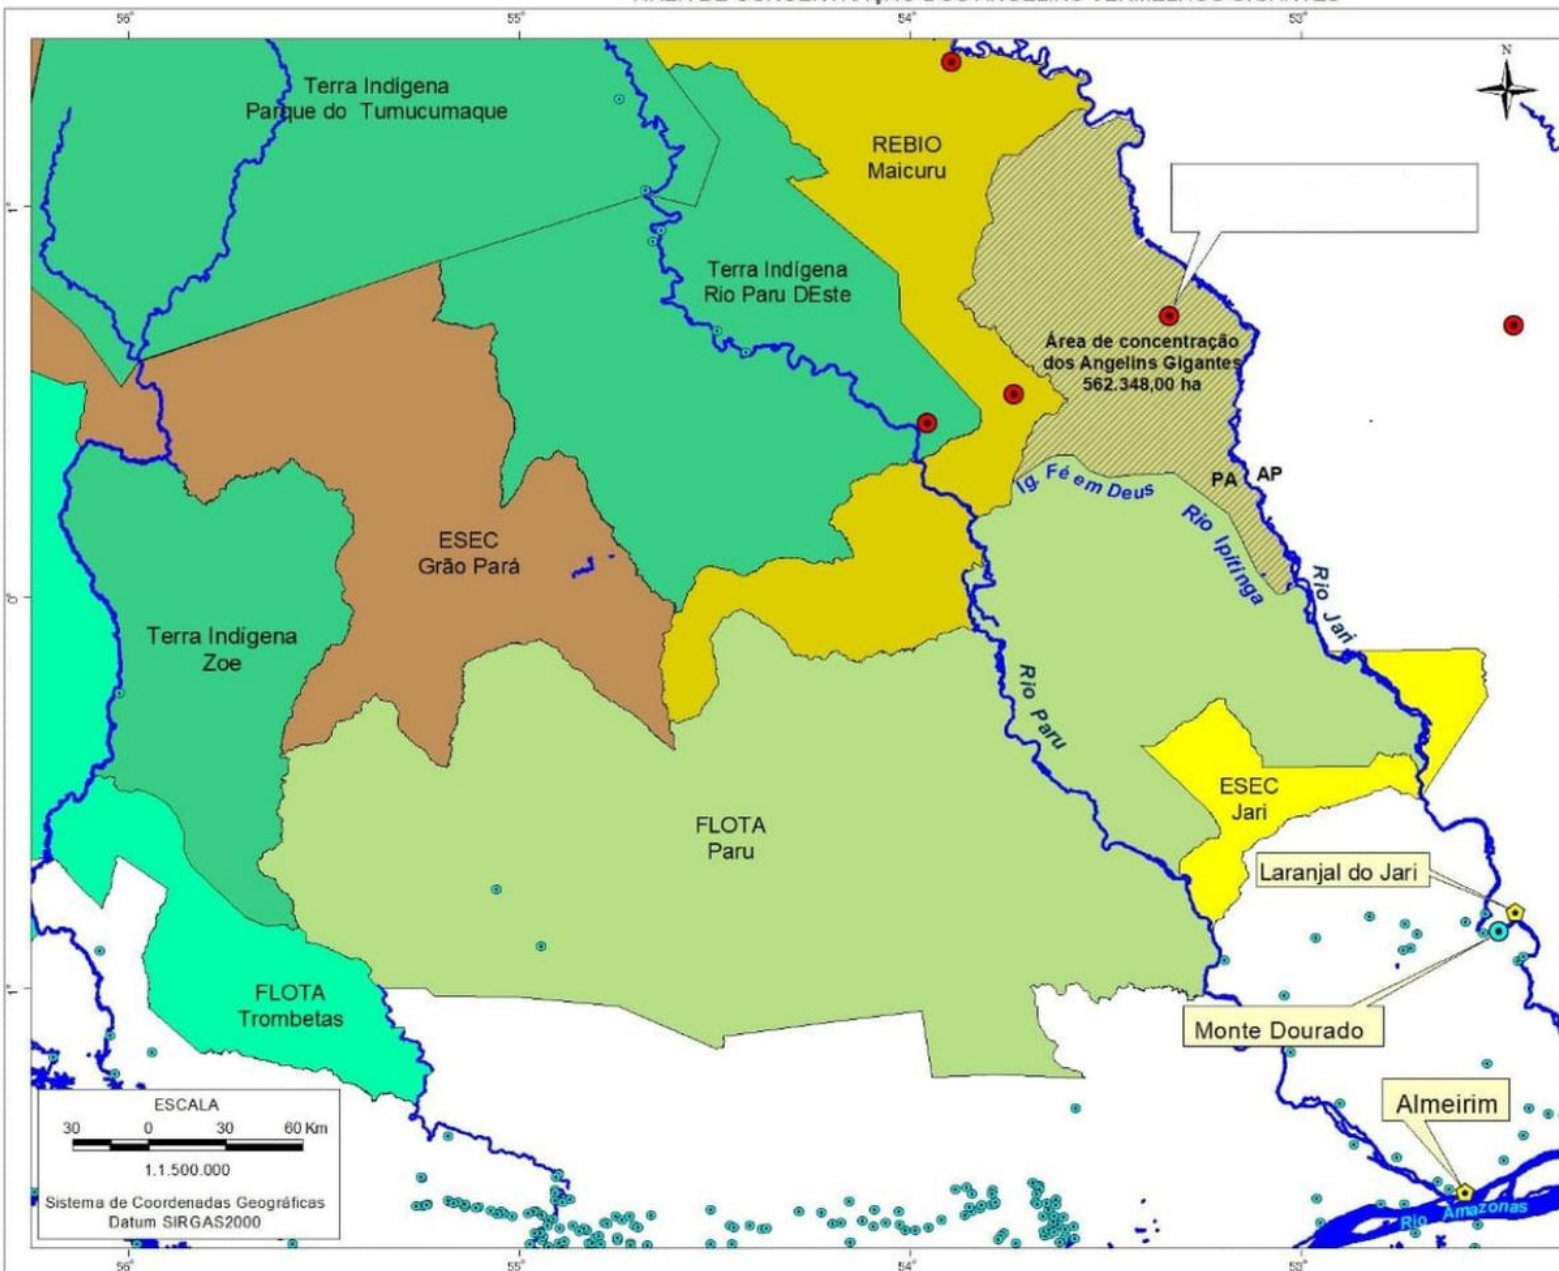

ÁREA DE CONCENTRAÇÃO DOS ANGELINS VERMELHOS GIGANTES

Legenda:

-  Angelins Vermelhos Gigantes
-  Área de concentração - Angelins Gigantes 562.348,00 ha
-  Floresta Estadual do Paru
-  Floresta Estadual do Trombetas
-  Estação Ecológica Grão Pará
-  Reserva Biológica Maicuru
-  Estação Ecológica do Jari
-  Terras Indígenas

Convenções:

-  Sede municipal
-  Localidade
-  Limite municipal
-  Hidrografia

Nota:
 Mapa elaborado no Núcleo de Geotecnologias do IDEFLOR-Bio a partir dos bancos de dados:
 Unidades de Conservação Federais - ICMBio
 Unidades de Conservação Estaduais - IDEFLOR-Bio
 Terras Indígenas - FUNAI
 Limite municipal, hidrografia, localidade - IBGE